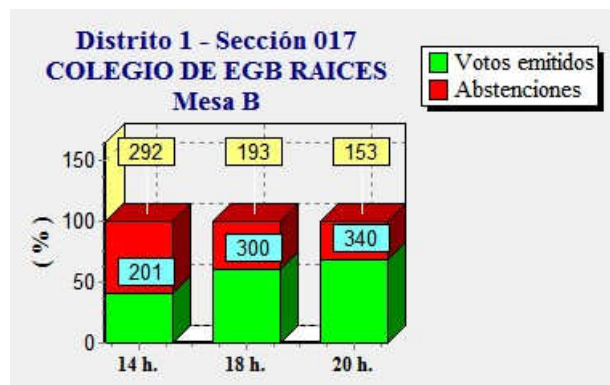

Pág. 6

**ELECCIONES GENERALES.26 DE JUNIO DE 2016**  
Elecciones generales. Estimación de votos por mesa electoral

Fecha : 27/06/2016

Ayuntamiento de CASTRILLON

Pág. 7

**ELECCIONES GENERALES.26 DE JUNIO DE 2016**  
Elecciones generales. Estimación de votos por mesa electoral

Fecha : 27/06/2016

Ayuntamiento de CASTRILLON

Pág. 8

**ELECCIONES GENERALES.26 DE JUNIO DE 2016**  
Elecciones generales. Estimación de votos por mesa electoral

Fecha : 27/06/2016

Ayuntamiento de CASTRILLON

Pág. 9

**ELECCIONES GENERALES.26 DE JUNIO DE 2016**  
Elecciones generales. Estimación de votos por mesa electoral

Fecha : 27/06/2016

Ayuntamiento de CASTRILLON

Pág. 10

**ELECCIONES GENERALES.26 DE JUNIO DE 2016**  
Elecciones generales. Estimación de votos por mesa electoral