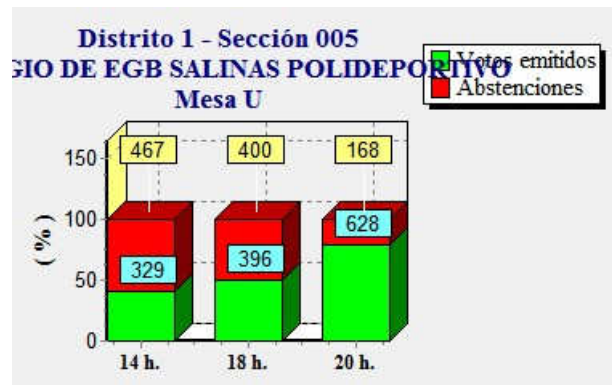

ELECCIONES GENERALES.26 DE JUNIO DE 2016
Elecciones generales. Estimación de votos por mesa electoral

Fecha : 27/06/2016

Ayuntamiento de CASTRILLON

Pág. 3