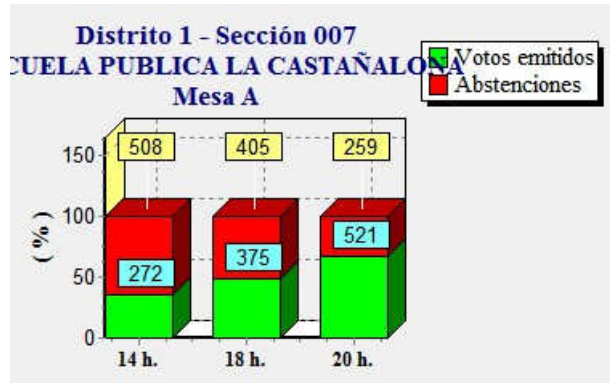

Pág. 3

**ELECCIONES GENERALES.26 DE JUNIO DE 2016**  
Elecciones generales. Estimación de votos por mesa electoral

Fecha : 27/06/2016

Ayuntamiento de CASTRILLON

Pág. 4

**ELECCIONES GENERALES.26 DE JUNIO DE 2016**  
Elecciones generales. Estimación de votos por mesa electoral