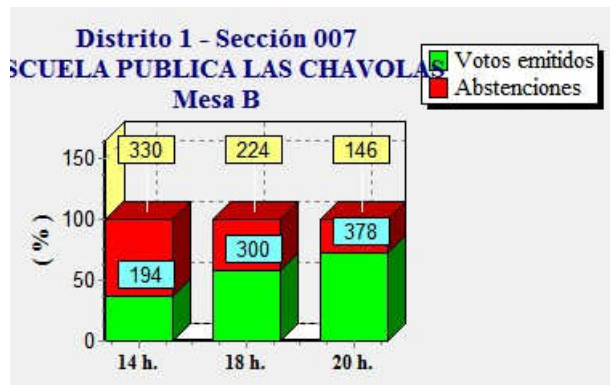

Pág. 3

**ELECCIONES GENERALES.26 DE JUNIO DE 2016**  
Elecciones generales. Estimación de votos por mesa electoral

Fecha : 27/06/2016

Ayuntamiento de CASTRILLON

Pág. 4

**ELECCIONES GENERALES.26 DE JUNIO DE 2016**  
Elecciones generales. Estimación de votos por mesa electoral