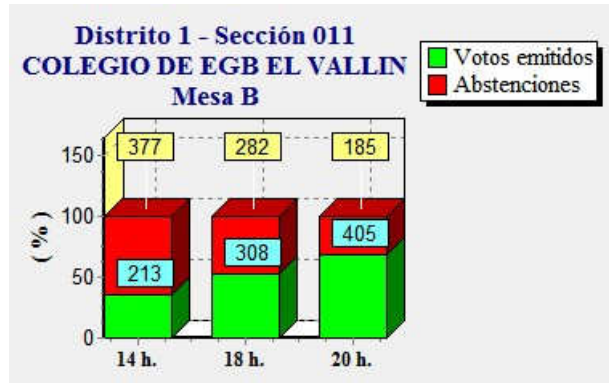

ELECCIONES GENERALES.26 DE JUNIO DE 2016
Elecciones generales. Estimación de votos por mesa electoral

Fecha : 27/06/2016

Ayuntamiento de CASTRILLON

Pág. 6