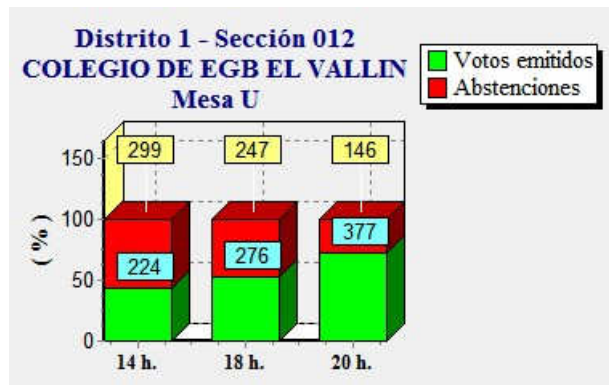

Fecha : 27/06/2016

Ayuntamiento de CASTRILLON

Pág. 5

**ELECCIONES GENERALES.26 DE JUNIO DE 2016**  
Elecciones generales. Estimación de votos por mesa electoral

Fecha : 27/06/2016

Ayuntamiento de CASTRILLON

Pág. 6

**ELECCIONES GENERALES.26 DE JUNIO DE 2016**  
Elecciones generales. Estimación de votos por mesa electoral

Fecha : 27/06/2016

Ayuntamiento de CASTRILLON

Pág. 7

**ELECCIONES GENERALES.26 DE JUNIO DE 2016**  
Elecciones generales. Estimación de votos por mesa electoral