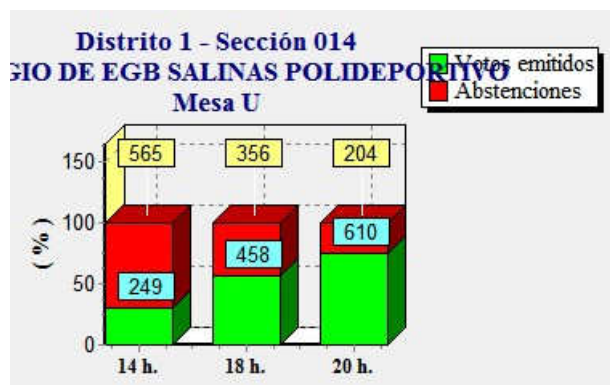

Pág. 6

**ELECCIONES GENERALES.26 DE JUNIO DE 2016**  
Elecciones generales. Estimación de votos por mesa electoral

Fecha : 27/06/2016

Ayuntamiento de CASTRILLON

Pág. 7

**ELECCIONES GENERALES.26 DE JUNIO DE 2016**  
Elecciones generales. Estimación de votos por mesa electoral