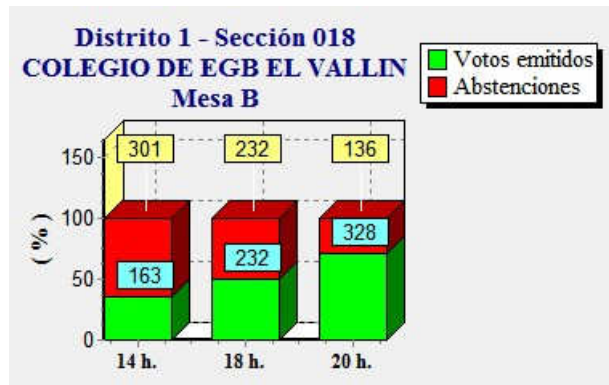

Pág. 9

**ELECCIONES GENERALES.26 DE JUNIO DE 2016**  
Elecciones generales. Estimación de votos por mesa electoral

Fecha : 27/06/2016

Ayuntamiento de CASTRILLON

Pág. 10

**ELECCIONES GENERALES.26 DE JUNIO DE 2016**  
Elecciones generales. Estimación de votos por mesa electoral