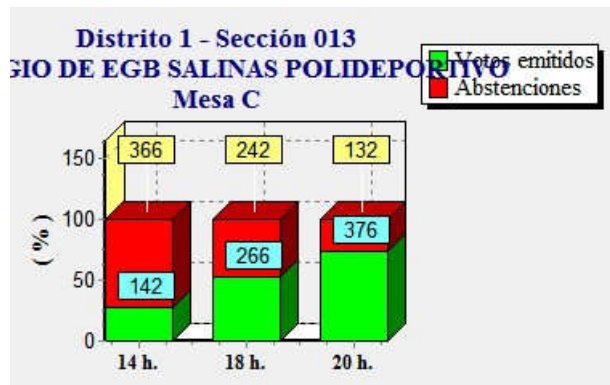

Pág. 6

**ELECCIONES GENERALES.26 DE JUNIO DE 2016**  
Elecciones generales. Estimación de votos por mesa electoral

Fecha : 27/06/2016

Ayuntamiento de CASTRILLON

Pág. 7

**ELECCIONES GENERALES.26 DE JUNIO DE 2016**  
Elecciones generales. Estimación de votos por mesa electoral