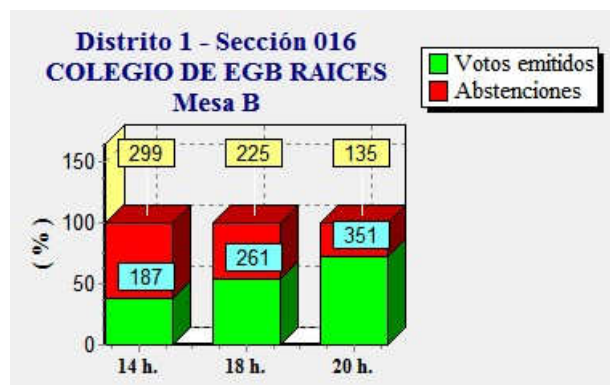

Fecha : 27/06/2016

Ayuntamiento de CASTRILLON

Pág. 5

**ELECCIONES GENERALES.26 DE JUNIO DE 2016**  
Elecciones generales. Estimación de votos por mesa electoral

Fecha : 27/06/2016

Ayuntamiento de CASTRILLON

Pág. 6

**ELECCIONES GENERALES.26 DE JUNIO DE 2016**  
Elecciones generales. Estimación de votos por mesa electoral

Fecha : 27/06/2016

Ayuntamiento de CASTRILLON

Pág. 7

**ELECCIONES GENERALES.26 DE JUNIO DE 2016**  
Elecciones generales. Estimación de votos por mesa electoral

Fecha : 27/06/2016

Ayuntamiento de CASTRILLON

Pág. 8

**ELECCIONES GENERALES.26 DE JUNIO DE 2016**  
Elecciones generales. Estimación de votos por mesa electoral

Fecha : 27/06/2016

Ayuntamiento de CASTRILLON