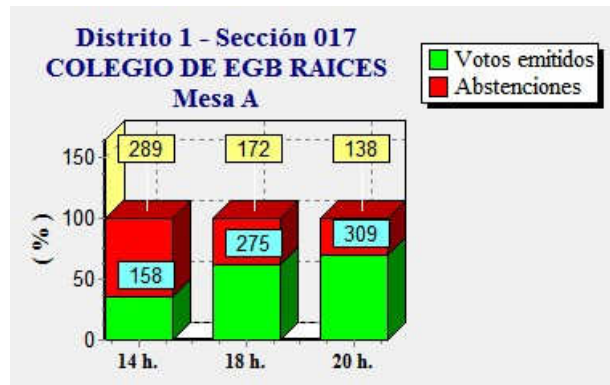

Pág. 6

**ELECCIONES GENERALES.26 DE JUNIO DE 2016**  
Elecciones generales. Estimación de votos por mesa electoral

Fecha : 27/06/2016

Ayuntamiento de CASTRILLON

Pág. 7

**ELECCIONES GENERALES.26 DE JUNIO DE 2016**  
Elecciones generales. Estimación de votos por mesa electoral

Fecha : 27/06/2016

Ayuntamiento de CASTRILLON

Pág. 8

**ELECCIONES GENERALES.26 DE JUNIO DE 2016**  
Elecciones generales. Estimación de votos por mesa electoral

Fecha : 27/06/2016

Ayuntamiento de CASTRILLON

Pág. 9

**ELECCIONES GENERALES.26 DE JUNIO DE 2016**  
Elecciones generales. Estimación de votos por mesa electoral

Fecha : 27/06/2016

Ayuntamiento de CASTRILLON

Pág. 10

**ELECCIONES GENERALES.26 DE JUNIO DE 2016**  
Elecciones generales. Estimación de votos por mesa electoral