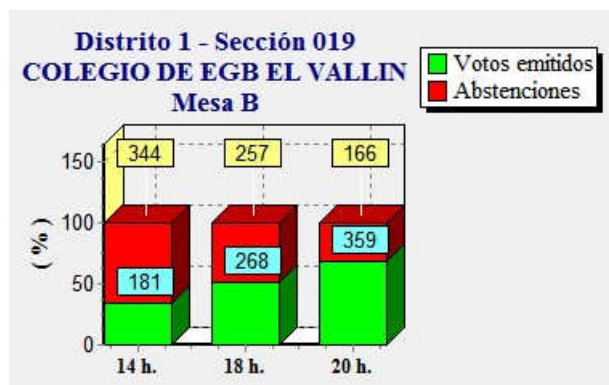

Pág. 9

**ELECCIONES GENERALES.26 DE JUNIO DE 2016**  
Elecciones generales. Estimación de votos por mesa electoral

Fecha : 27/06/2016

Ayuntamiento de CASTRILLON

Pág. 10

**ELECCIONES GENERALES.26 DE JUNIO DE 2016**  
Elecciones generales. Estimación de votos por mesa electoral