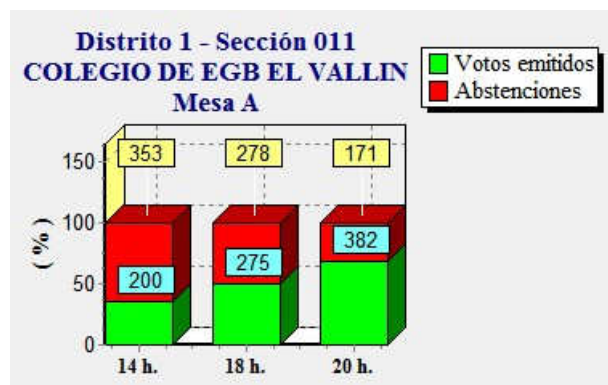

ELECCIONES GENERALES.26 DE JUNIO DE 2016
Elecciones generales. Estimación de votos por mesa electoral

Fecha : 27/06/2016

Ayuntamiento de CASTRILLON

Pág. 5