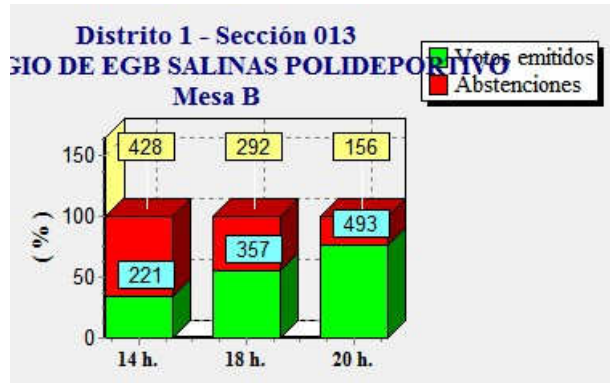

Pág. 6

**ELECCIONES GENERALES.26 DE JUNIO DE 2016**  
Elecciones generales. Estimación de votos por mesa electoral

Fecha : 27/06/2016

Ayuntamiento de CASTRILLON

Pág. 7

**ELECCIONES GENERALES.26 DE JUNIO DE 2016**  
Elecciones generales. Estimación de votos por mesa electoral