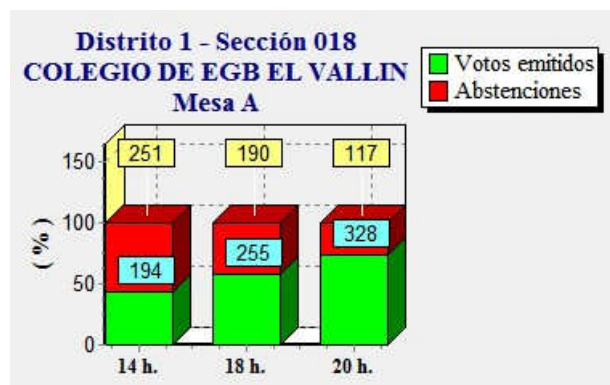

Pág. 6

**ELECCIONES GENERALES.26 DE JUNIO DE 2016**  
Elecciones generales. Estimación de votos por mesa electoral

Fecha : 27/06/2016

Ayuntamiento de CASTRILLON

Pág. 7

**ELECCIONES GENERALES.26 DE JUNIO DE 2016**  
Elecciones generales. Estimación de votos por mesa electoral

Fecha : 27/06/2016

Ayuntamiento de CASTRILLON

Pág. 8

**ELECCIONES GENERALES.26 DE JUNIO DE 2016**  
Elecciones generales. Estimación de votos por mesa electoral

Fecha : 27/06/2016

Ayuntamiento de CASTRILLON

Pág. 9

**ELECCIONES GENERALES.26 DE JUNIO DE 2016**  
Elecciones generales. Estimación de votos por mesa electoral

Fecha : 27/06/2016

Ayuntamiento de CASTRILLON

Pág. 10

**ELECCIONES GENERALES.26 DE JUNIO DE 2016**  
Elecciones generales. Estimación de votos por mesa electoral