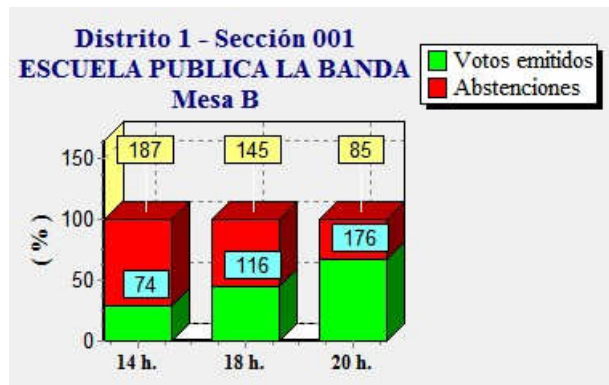

**ELECCIONES GENERALES.26 DE JUNIO DE 2016**  
Elecciones generales. Estimación de votos por mesa electoral

Fecha : 27/06/2016

Ayuntamiento de CASTRILLON

Pág. 1

**ELECCIONES GENERALES.26 DE JUNIO DE 2016**  
Elecciones generales. Estimación de votos por mesa electoral