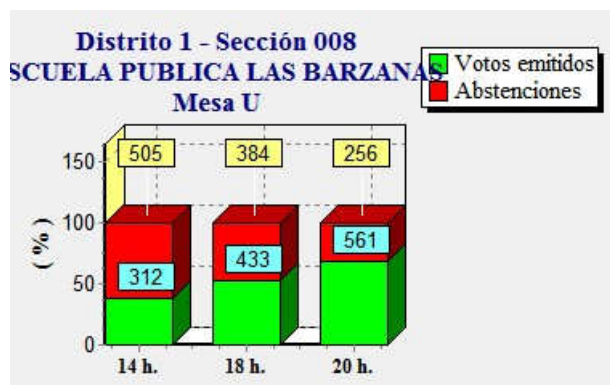

Pág. 3

**ELECCIONES GENERALES.26 DE JUNIO DE 2016**  
Elecciones generales. Estimación de votos por mesa electoral

Fecha : 27/06/2016

Ayuntamiento de CASTRILLON

Pág. 4

**ELECCIONES GENERALES.26 DE JUNIO DE 2016**  
Elecciones generales. Estimación de votos por mesa electoral