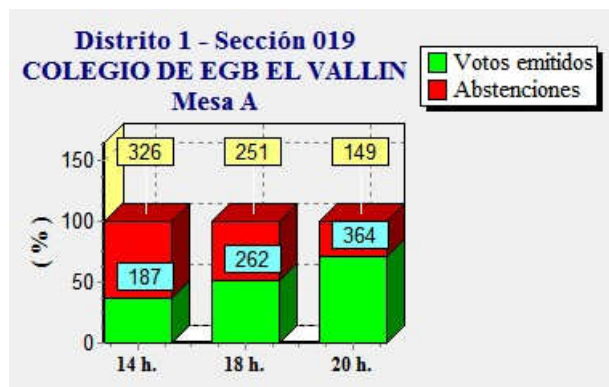

Pág. 9

**ELECCIONES GENERALES.26 DE JUNIO DE 2016**  
Elecciones generales. Estimación de votos por mesa electoral

Fecha : 27/06/2016

Ayuntamiento de CASTRILLON

Pág. 10

**ELECCIONES GENERALES.26 DE JUNIO DE 2016**  
Elecciones generales. Estimación de votos por mesa electoral