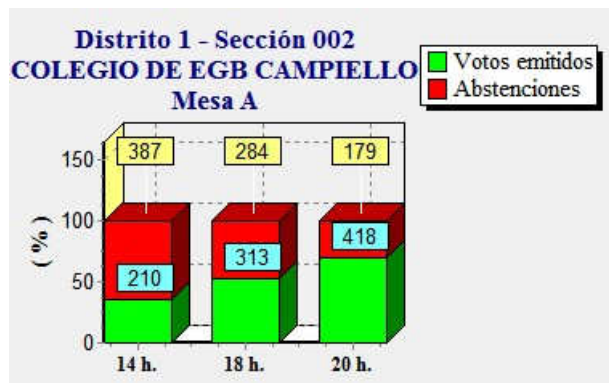

**ELECCIONES GENERALES.26 DE JUNIO DE 2016**  
Elecciones generales. Estimación de votos por mesa electoral

Fecha : 27/06/2016

Ayuntamiento de CASTRILLON

Pág. 1

**ELECCIONES GENERALES.26 DE JUNIO DE 2016**  
Elecciones generales. Estimación de votos por mesa electoral