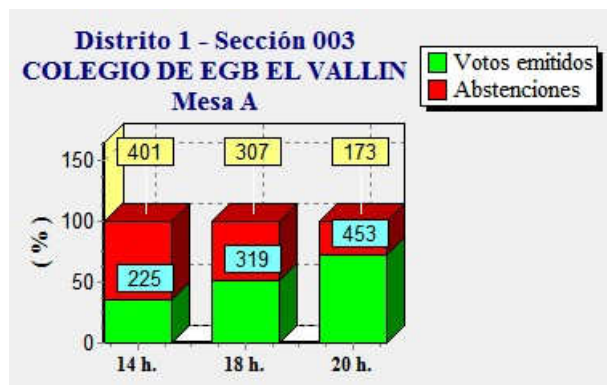

ELECCIONES GENERALES.26 DE JUNIO DE 2016
Elecciones generales. Estimación de votos por mesa electoral

Fecha : 27/06/2016

Ayuntamiento de CASTRILLON

Pág. 2