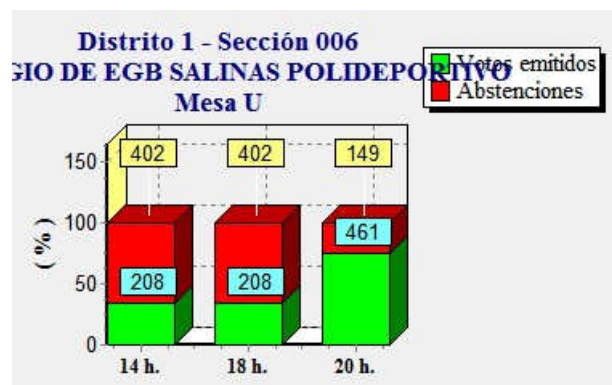

Fecha : 27/06/2016

Ayuntamiento de CASTRILLON

Pág. 2

**ELECCIONES GENERALES.26 DE JUNIO DE 2016**  
Elecciones generales. Estimación de votos por mesa electoral

Fecha : 27/06/2016

Ayuntamiento de CASTRILLON

Pág. 3

**ELECCIONES GENERALES.26 DE JUNIO DE 2016**  
Elecciones generales. Estimación de votos por mesa electoral

Fecha : 27/06/2016

Ayuntamiento de CASTRILLON

Pág. 4

**ELECCIONES GENERALES.26 DE JUNIO DE 2016**  
Elecciones generales. Estimación de votos por mesa electoral