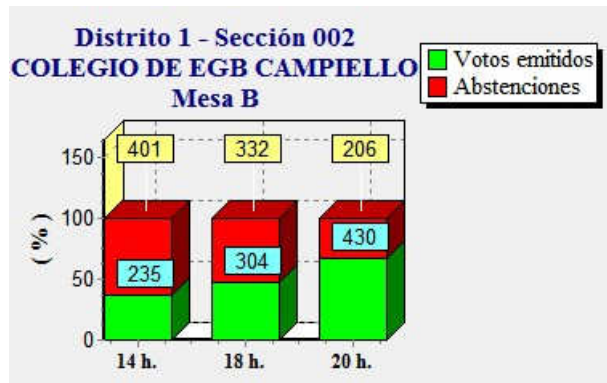

ELECCIONES GENERALES.26 DE JUNIO DE 2016
Elecciones generales. Estimación de votos por mesa electoral

Fecha : 27/06/2016

Ayuntamiento de CASTRILLON

Pág. 2