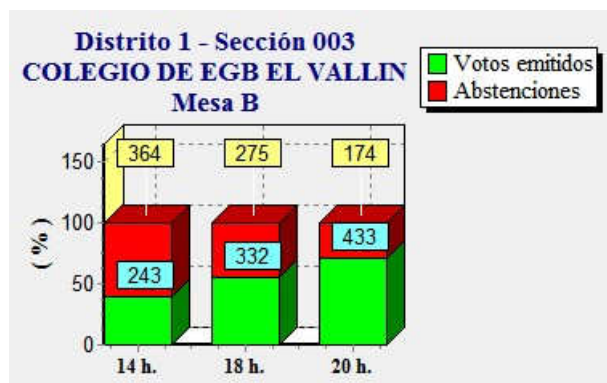

ELECCIONES GENERALES.26 DE JUNIO DE 2016
Elecciones generales. Estimación de votos por mesa electoral

Fecha : 27/06/2016

Ayuntamiento de CASTRILLON

Pág. 2