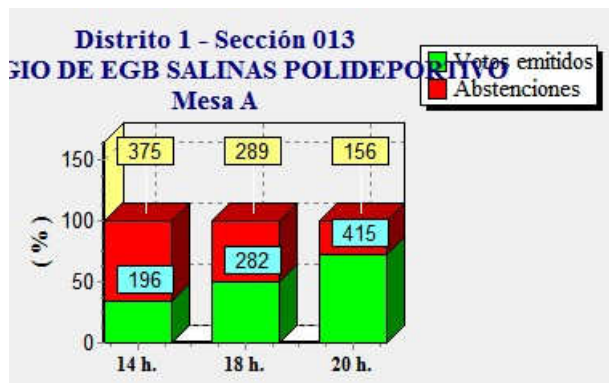

Fecha : 27/06/2016

Ayuntamiento de CASTRILLON

Pág. 5

**ELECCIONES GENERALES.26 DE JUNIO DE 2016**  
Elecciones generales. Estimación de votos por mesa electoral

Fecha : 27/06/2016

Ayuntamiento de CASTRILLON

Pág. 6

**ELECCIONES GENERALES.26 DE JUNIO DE 2016**  
Elecciones generales. Estimación de votos por mesa electoral

Fecha : 27/06/2016

Ayuntamiento de CASTRILLON

Pág. 7

**ELECCIONES GENERALES.26 DE JUNIO DE 2016**  
Elecciones generales. Estimación de votos por mesa electoral