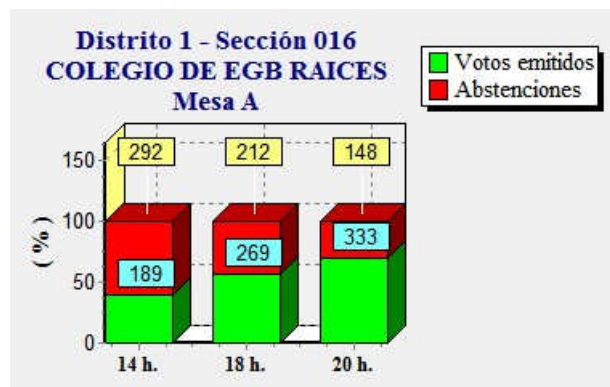

ELECCIONES GENERALES.26 DE JUNIO DE 2016
Elecciones generales. Estimación de votos por mesa electoral

Fecha : 27/06/2016

Ayuntamiento de CASTRILLON

Pág. 8