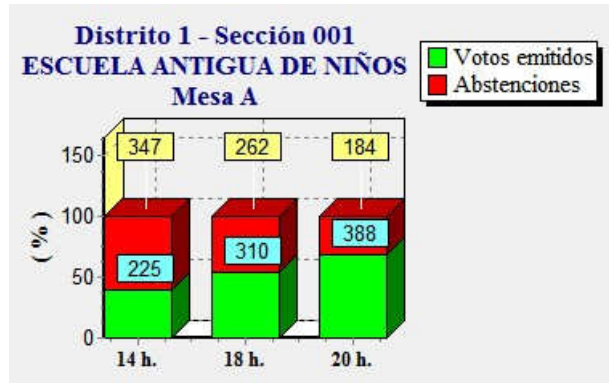

**ELECCIONES GENERALES.26 DE JUNIO DE 2016**  
Elecciones generales. Estimación de votos por mesa electoral

Fecha : 27/06/2016

Ayuntamiento de CASTRILLON

Pág. 1

**ELECCIONES GENERALES.26 DE JUNIO DE 2016**  
Elecciones generales. Estimación de votos por mesa electoral