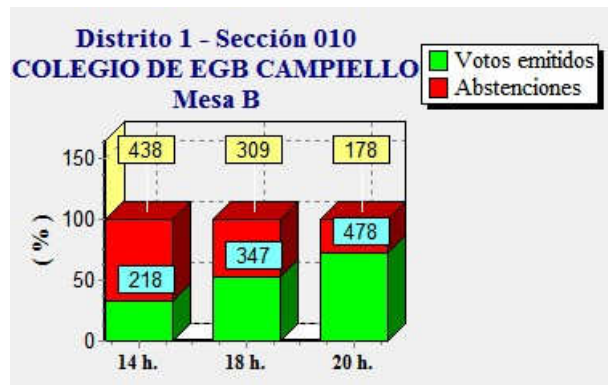

ELECCIONES GENERALES.26 DE JUNIO DE 2016
Elecciones generales. Estimación de votos por mesa electoral

Fecha : 27/06/2016

Ayuntamiento de CASTRILLON

Pág. 5