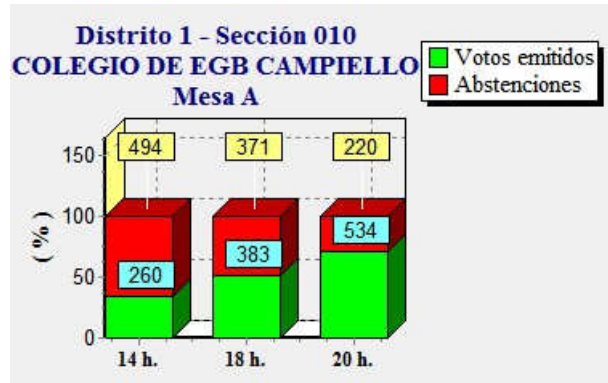

ELECCIONES GENERALES.26 DE JUNIO DE 2016
Elecciones generales. Estimación de votos por mesa electoral

Fecha : 27/06/2016

Ayuntamiento de CASTRILLON

Pág. 5