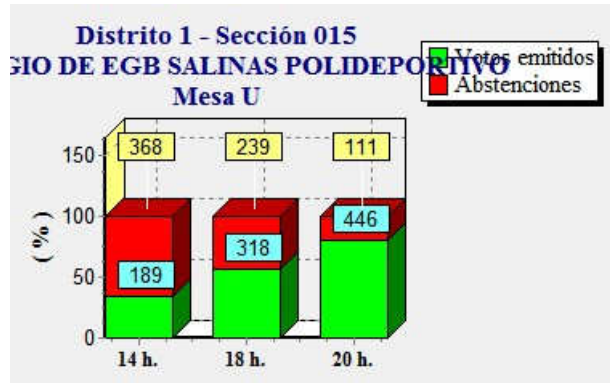

ELECCIONES GENERALES.26 DE JUNIO DE 2016
Elecciones generales. Estimación de votos por mesa electoral

Fecha : 27/06/2016

Ayuntamiento de CASTRILLON

Pág. 8