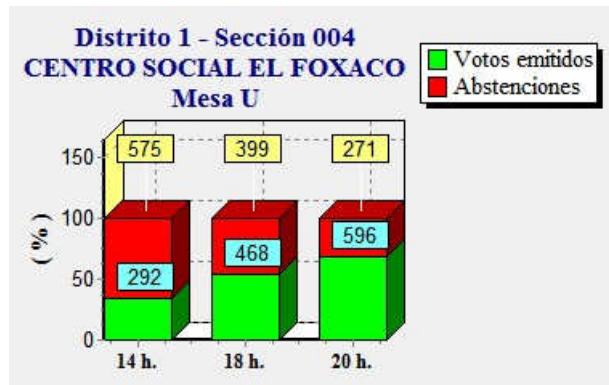

ELECCIONES GENERALES.26 DE JUNIO DE 2016
Elecciones generales. Estimación de votos por mesa electoral

Fecha : 27/06/2016

Ayuntamiento de CASTRILLON

Pág. 3